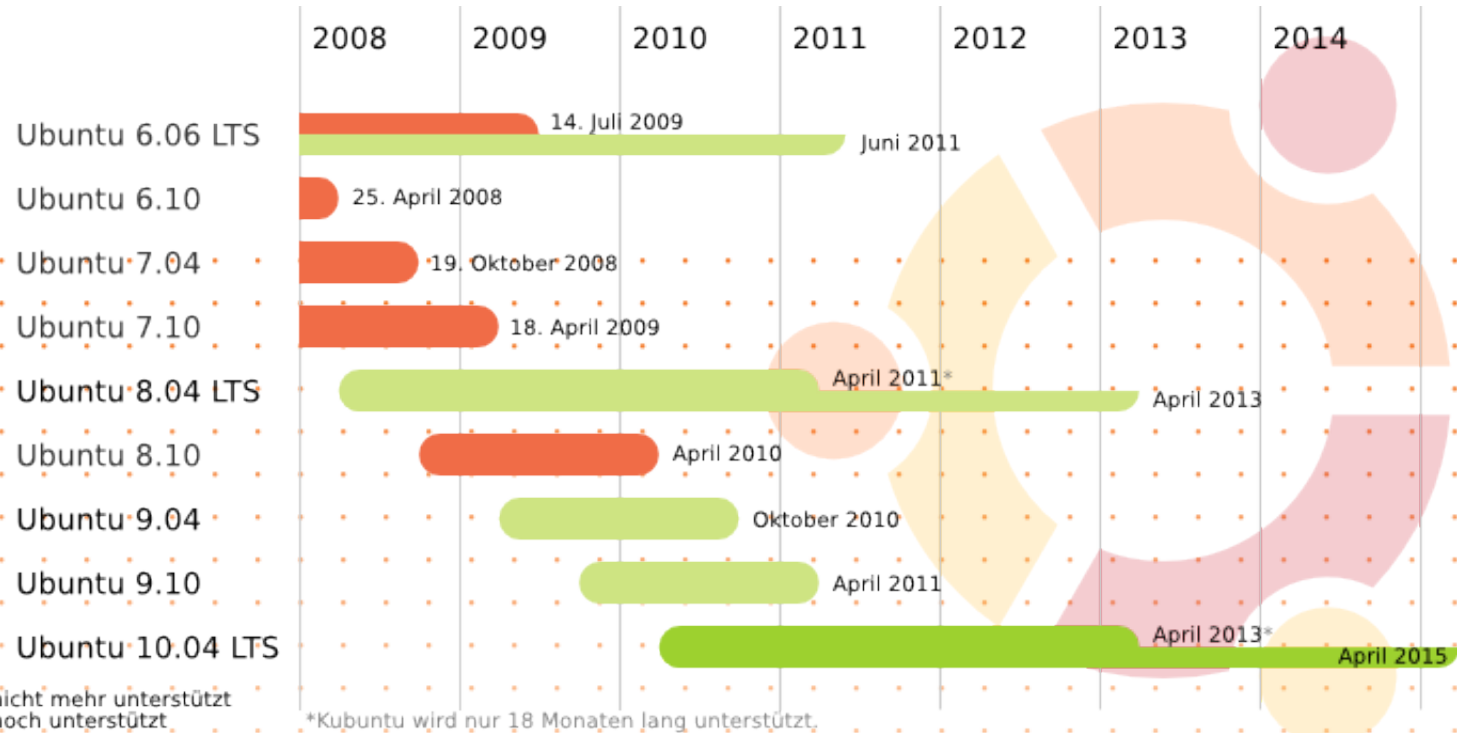

- 2x im Jahr (April und Oktober)
- Normale Veröffentlichungen
 - 18 Monate Support
- LTS Veröffentlichungen (Long Term Support)
 - 36 Monate Support (Desktop)
 - 70 Monate Support (Server)

Ubuntu Releases

Zeitleiste

- ältere Version, nicht mehr unterstützt
- ältere Version, noch unterstützt
- aktuelle Version

*Kubuntu wird nur 18 Monaten lang unterstützt.

von e2b - Stand: 29. März 2010

[Quelle: <http://wiki.ubuntuusers.de/Ubuntu/Releases>]